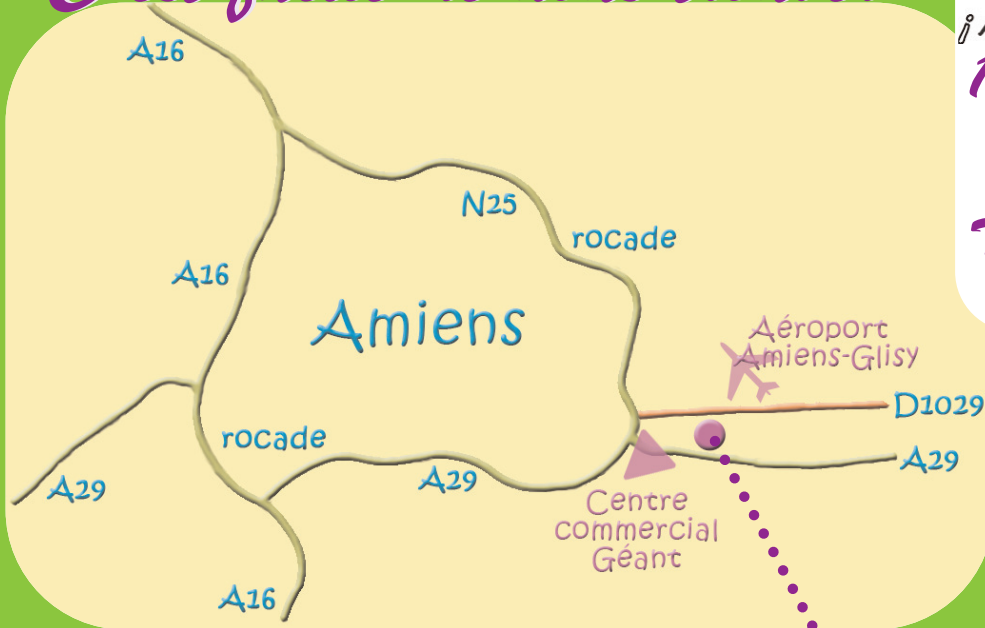

C'est facile de nous trouver

Kiddy Teuf

PLAQUE DE JEUX ET ANNIVERSAIRES !

10, allée du Nautilus
Pôle Jules Verne

80440 Glisy

Tél : 03 22 46 33 28

www.kiddyteuf.fr

Prends la rocade

puis sortie Centre Commercial Géant,
et direction Villers-Bretonneux / St-Quentin

ou

tourne à côté du magasin But, prends la rue du Capitaine Némó,
puis à gauche 2 fois ...

Viens vite, on t'attend ...