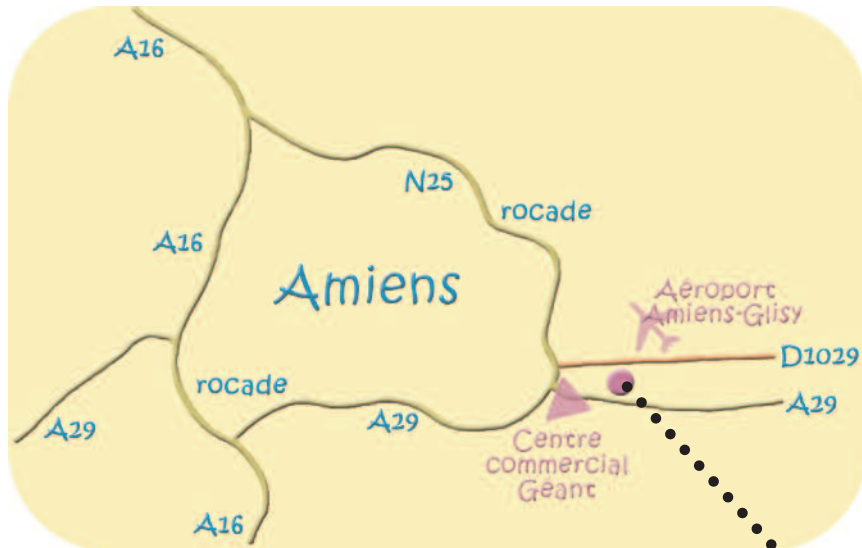

Kiddy Teuf

! AIRE DE JEUX ET ANNIVERSAIRES !

10, allée du Nautilus
Pôle Jules Verne
80440 Glisy
Tél : 03 22 46 33 28
www.kiddyteuf.fr

Prends la rocade
puis sortie Centre Commercial Géant,
et direction Villers-Bretonneux / St-Quentin
OU
tourne à côté du magasin But,
prends la rue du Capitaine Némó,
puis à gauche 2 fois ... Viens vite, on t'attend ...